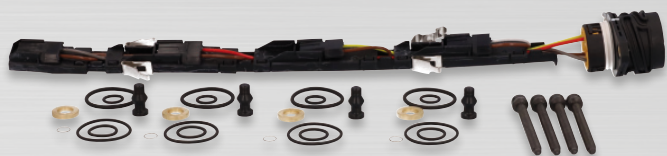

PUMPE-DÜSE-KABEL-KONFEKTIONEN

- Kabel aus verzinnnten Kupferdrähten mit Teflonisolierung für eine sehr hohe Temperatur- und Ölbeständigkeit
- Andere Komponenten bestehen aus Polyamid – je nach Artikel mit Glasfaseranteil
- CNC-gedrehte, versilberte Kupferklemmen
- Inklusive Dichtungen

CARAT-NR.	Artikelbezeichnung	Einbauort
2 43 64 76/2	COREXX Schraube	Einspritzdüsenhalter Alpina, BMW, Mini
2 43 65 91/8	COREXX Halter, Einspritzventil	VAG Fahrzeuge Vgl.-Nr. 03P 130 216
2 43 65 92/6	COREXX Halter, Einspritzventil	Mercedes-Benz, Mitsubishi, Smart
2 43 65 93/4	COREXX Halter, Einspritzventil	Mercedes-Benz
2 43 65 95/9	COREXX Halter, Einspritzventil	BMW, Mini
2 43 65 96/7	COREXX Halter, Einspritzventil	Alfa Romeo, Fiat, Lancia, Opel, Suzuki
2 43 65 99/1	COREXX Dichtungssatz	Pumpe-Düse
2 43 66 00/7	COREXX Dichtungssatz	Pumpe-Düse
2 43 66 06/4	COREXX Adapterkabel	Leitungssatz Pumpe-Düse
2 43 66 07/2	COREXX Adapterkabel	Leitungssatz Pumpe-Düse
2 43 66 42/9	COREXX Leitungssatz	Einspritzdüse/Pumpe-Düse
2 43 66 43/7	COREXX Leitungssatz	Einspritzdüse/Pumpe-Düse
2 43 66 44/5	COREXX Leitungssatz	Einspritzdüse/Pumpe-Düse